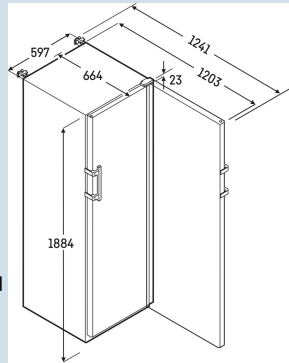

SFFsg 4001
Performance

Smart
Frost

Smart
Device
ready

Advies verkoopprijs € 2595

Behuizing / Kleur deur
Materiaal behuizing
Materiaal deur/deksel
Bruto inhoud totaal
Netto inhoud totaal
Energieverbruik per jaar
Energiekosten per jaar
Geluidsniveau
Klimaatklasse
Geschikt voor onverwarmde ruimte
Geschikt voor omgevingstemperatuur van
Geschikt voor maximale relatieve vochtigheid
Temperatuurinstelling af fabriek
Koelmiddel
Aansluitwaarde
Warmteafgifte in kJ/h
Warmteafgifte in Wh
Type compressor

Wit / Wit
Staal
Staal
316 l
242 l
385 kWh
€ 89,-
49 dB(A)
7
Nee
+10°C tot 35°C
max. 75 % RV, niet-condenserend
?20 °C
R290
2 A
529 kJ/h
147 Wh
Single-Speed-compressor