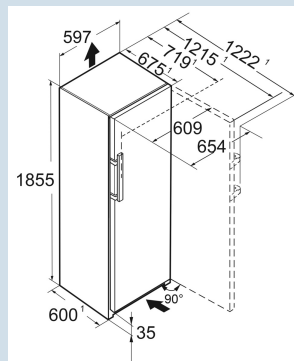

Tot 30 kg belastbaar en eenvoudig te reinigen

GlassLine draagplateaus

Behuizing / Kleur deur
Materiaal behuizing
Materiaal deur/deksel
Volume totaal
Volume koelgedeelte
Energieklasse
Energieverbruik per jaar
Energieverbruik per 24 uur
Energiekosten per jaar
Energie efficiëntie index
Geluidsniveau
Geluidsniveau klasse
Klimaatklasse

Staalgrijs / Edellaal
Staal
Edellaal
401 l
402 l
A++
99 kWh
0,3
€ 30,-
80
35 dB(A)
B
SN-T