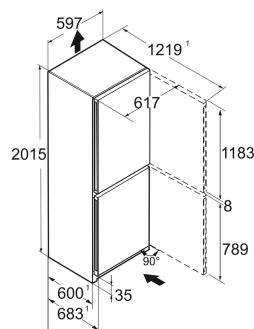

Staalgrijs / Wit
Staal
Glas
371 l
268 l
103 l
 D
203 kWh
0,6
€ 61,-
80
35 dB(A)
B

CN_gwd 5723
Plus

Advies verkoopprijs € 1499

Afmetingen

Hoogte	201,5 cm
Breedte	59,7 cm
Diepte	68,2 cm
InteriorFit	Ja
Plaatsbaar tegen muur	Ja
Netto gewicht / Bruto gewicht	88,3 kg / 93,7 kg
Hoogte verpakking	2087 mm
Breedte verpakking	625 mm
Diepte verpakking	772 mm