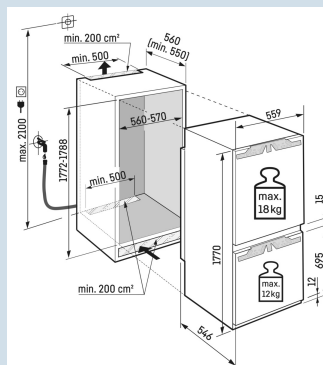

Deur-op-deur montage

Ruimte voor hoge karaffen of verpakkingen.

Deel- en onderschuifbaar glasplateau

Nismaat	178 cm
Deurmontage systeem	deur-op-deursysteem
Materiaal deur/deksel	Staal
Volume totaal	246 l
Volume koelgedeelte	175 l
Volume vriesgedeelte	71 l
Energieklasse	
Energieverbruik per jaar	166 kWh
Energieverbruik per 24 uur	0,5
Energiekosten per jaar	€ 50,-
Energie efficiëntie index	64
Geluidsniveau	33 dB(A)
Geluidsniveau klasse	B

Afmetingen

Hoogte	177 cm
Breedte	55,9 cm
Diepte	54,6 cm
Inbouwhoogte	177,2-178,8 cm
Inbouwbreedte	56-57 cm
Deurhoogte vriezer in mm	695
Tussenruimte koel-vries in mm	15
Inbouwdiepte minimaal	55,0 cm
Max. Meubelgewicht koeldeel	18 kg
Max. Meubelgewicht vriesdeel	12 kg
Netto gewicht / Bruto gewicht	80 kg / 83,7 kg
Hoogte verpakking	1829 mm
Breedte verpakking	572 mm
Diepte verpakking	622 mm