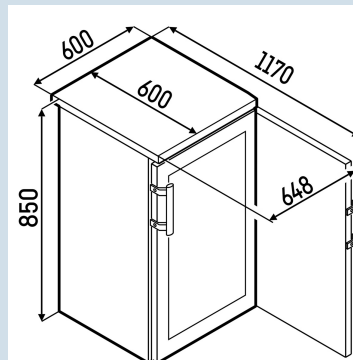

Behuizing / Kleur deur	Staalgrijs / Edelstaal
Materiaal behuizing	Staal
Materiaal deur/deksel	Edelstaal
Bruto inhoud totaal	171 l
Energieklasse	 C
Energieverbruik per jaar	309 kWh
Energiekosten per jaar	€ 71,-
Energie efficiëntie index	26,6
Geluidsniveau	47 dB(A)
Klimaatklasse	CC2
Temperatuurklasse	K4
Geschikt voor omgevingstemperatuur van	+10°C tot 40°C
Koelmiddel	R600a
Aansluitwaarde	1,0 A

FKvesf 1805

Premium

EIA

Advies verkoopprijs € 995

Afmetingen

Hoogte	85 cm
Breedte	60 cm
Diepte bij 90° geopende deur	117 cm
Breedte bij 90° geopende deur	63 cm
Diepte	60 cm
Afneembaar bovenblad	Ja
Hoogte zonder bovenblad	819 mm
Onderbouwbaar	Ja
Tussenbouwbaar	Ja
Plaatsbaar tegen muur	Ja
Interieurhoogte	70,2 cm
Interieurbreedte	51,3 cm
Interieurdiepte	44,1 cm
Capaciteit 0,2 l fles	161
Capaciteit 0,33 l blikjes	217
Capaciteit 0,33 l Longneck	115
Capaciteit 0,5 l PET	115
Capaciteit 1,0 l PET	55
Capaciteit 1,5 l PET	39
Netto gewicht / Bruto gewicht	34 kg / 37 kg
Hoogte verpakking	905 mm
Breedte verpakking	614 mm
Diepte verpakking	649 mm