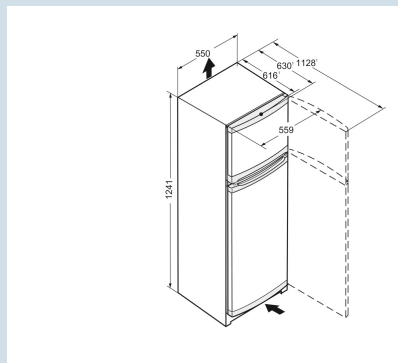

Wit / Wit
Staal
Staal
196 l
152 l
44 l
E
181 kWh
0,5
€ 54,-
100
37 dB(A)
C

CTe 2131

Smart
FrostVario
Space

Advies verkoopprijs € 549

Afmetingen

Hoogte	124,1 cm
Breedte	55 cm
Diepte bij 90° geopende deur	112,8 cm
Diepte	63 cm
InteriorFit	Ja
Plaatsbaar tegen muur	Ja
Netto gewicht / Bruto gewicht	46,4 kg / 49,9 kg
Hoogte verpakking	1294 mm
Breedte verpakking	567 mm
Diepte verpakking	711 mm