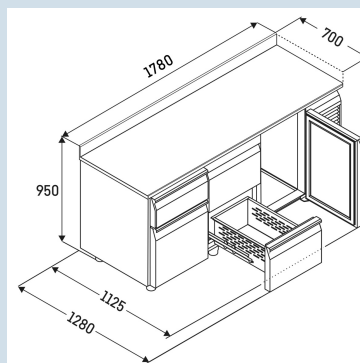

Behuizing / Kleur deur	Edelstaal / Edelstaal
Materiaal behuizing	Chroomnikkelstaal (1.4301 / AISI 304)
Materiaal deur/deksel	Chroomnikkelstaal (1.4301 / AISI 304)
Bruto inhoud totaal	440 l
Netto inhoud totaal	231 l
Aantal secties	3
Sectie 1	3 lades 1/3
Sectie 2	2 lades 1/3 en 2/3
Sectie 3	Deur
Werkblad	met werkblad en blokprofiel
Energieklasse	A
Energieverbruik per jaar	1083 kWh
Energiekosten per jaar	€ 249,-
Energie efficiëntie index	45,5
Geluidsniveau	56 dB(A)
Klimaatklasse	4
Temperatuurklasse	M1
Geschikt voor omgevingstemperatuur van	+10°C tot 40°C
Temperatuurinstelling af fabriek	+4 °C
Koelmiddel	R290
Aansluitwaarde	1,15 A

FRTSvsg 7561/S01

Performance

Smart
Device
ready

Advies verkoopprijs € 5595

Afmetingen

Hoogte	95 cm
Breedte	178 cm
Diepte bij 90° geopende deur	112,5 cm
Diepte	70 cm
Interieurhoogte	57 cm
Interieurbreedte	132 cm
Interieurdiepte	55 cm
Geschikt voor	GN 1/1, 530x 325 mm
Netto gewicht / Bruto gewicht	218 kg / 240 kg
Hoogte verpakking	990 mm
Breedte verpakking	800 mm
Diepte verpakking	1875 mm

Overige

Materiaal interieur	Chroomnikkelstaal (1.4301 / AISI 304)
Isolatiesterkte behuizing/deur	60
Deur zelfsluitend	Ja
Deurscharniering	Rechts, Links
Greep	Greeplijst
Lengte aansluitsnoer	300 cm
Display	Digitaal temperatuurodisplay
Soort bedieningspaneel	Tiptoets
Positie bedieningspaneel	Buitenzijde
User interface	elektronica van derden
Temperatuuraanduiding van	Koelgedeelte
Temperatuuraanduiding koeldeel	buitenzijde digitaal
Temperatuuralarm	Optisch temperatuuralarm
Geschikt voor integratie in netwerk	Ja, optioneel
Stelpoten	4
Materiaal stelpoten	Edelstaal
Hoogte stelpoten	100-150 mm
Min./max. temperatuurregistratie	Ja
Interface	RS 485 (optioneel)