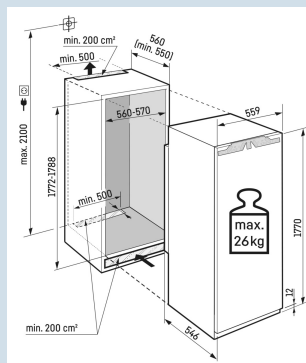

Ruimte voor hoge karaffen of verpakkingen.

Deel- en onderschuifbaar glasplateau

Overzichtelijk in te delen BioFresh lade.

FlexSystem

Nismaat	178 cm
Deurmontage systeem	deur-op-deursysteem
Volume totaal	293 l
Volume koelgedeelte	293 l
Energieklasse	
Energieverbruik per jaar	124 kWh
Energieverbruik per 24 uur	0,3
Energiekosten per jaar	€ 37,-
Energie efficiëntie index	80
Geluidsniveau	29 dB(A)
Geluidsniveau klasse	A
Klimaatklasse	SN-T
Koelmiddel	R600a

IRBdi 5170

Peak

Bio
Fresh
ProfessionalUltra
SilentSmart
DeviceSoft
SystemSoft-
TelescopicSuper
CoolPower
Cooling

Advies verkoopprijs € 2999

Afmetingen

Hoogte	177 cm
Breedte	55,9 cm
Diepte	54,6 cm
Inbouwhoogte	177,2-178,8 cm
Inbouwbreedte	56-57 cm
Inbouwdiepte minimaal	55,0 cm
Max. Meubelgewicht koeldeel	26 kg
Netto gewicht / Bruto gewicht	71,3 kg / 75,5 kg
Hoogte verpakking	1829 mm
Breedte verpakking	572 mm
Diepte verpakking	622 mm