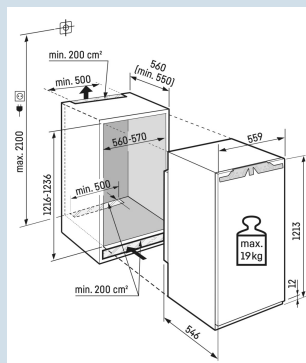

Deur kan nooit ongemerkt open blijven

Akoestisch deuralarm

Nismaat	122 cm
Deurmontage systeem	deur-op-deursysteem
Volume totaal	191 l
Volume koelgedeelte	191 l
Energieklasse	B
Energieverbruik per jaar	72 kWh
Energieverbruik per 24 uur	0,2
Energiekosten per jaar	€ 22,-
Energie efficiëntie index	51
Geluidsniveau	29 dB(A)
Geluidsniveau klasse	A
Klimaatklasse	SN-T
Koelmiddel	R600a