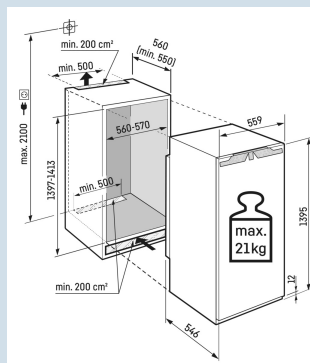

GlassLine draagplateaus

Perfect zicht in de uitgetrokken BioFresh laden.

LED verlichting BioFresh laden

Nismaat	140 cm
Deurmontage systeem	deur-op-deursysteem
Volume totaal	207 l
Volume koelgedeelte	192 l
Volume vriesgedeelte	16 l
Energieklasse	C
Energieverbruik per jaar	116 kWh
Energieverbruik per 24 uur	0,3
Energiekosten per jaar	€ 35,-
Energie efficiëntie index	64
Geluidsniveau	33 dB(A)
Geluidsniveau klasse	B
Klimaatklasse	SN-T

Bio
FreshSuper
SilentSmart
DeviceSoft
SystemSoft-
TelescopicSuper
CoolPower
Cooling**Afmetingen**

Hoogte	139,5 cm
Breedte	55,9 cm
Diepte	54,6 cm
Inbouwhoogte	139,7-141,3 cm
Inbouwbreedte	56-57 cm
Inbouwdiepte minimaal	55,0 cm
Max. Meubelgewicht koeldeel	21 kg
Netto gewicht / Bruto gewicht	56,5 kg / 59,5 kg
Hoogte verpakking	1454 mm
Breedte verpakking	572 mm
Diepte verpakking	622 mm