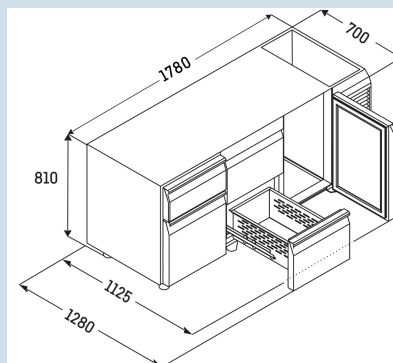

Behuizing / Kleur deur	Edelstaal / Edelstaal
Materiaal behuizing	Chroomnikkelstaal (1.4301 / AISI 304)
Materiaal deur/deksel	Chroomnikkelstaal (1.4301 / AISI 304)
Bruto inhoud totaal	440 l
Netto inhoud totaal	252 l
Aantal secties	3
Sectie 1	3 lades 1/3
Sectie 2	Deur
Sectie 3	Deur
Werkblad	zonder werkblad
Energieklasse	
Energieverbruik per jaar	886 kWh
Energiekosten per jaar	€ 204,-
Energie efficiëntie index	36,4
Geluidsniveau	56 dB(A)
Klimaatklasse	4
Temperatuurklasse	M1
Geschikt voor omgevingstemperatuur van	+10°C tot 40°C
Temperatuurinstelling af fabriek	+4 °C
Koelmiddel	R290
Aansluitwaarde	1,15 A

FRTSvsg 7555

Performance

Smart
Device
ready

Advies verkoopprijs € 4895

Afmetingen

Hoogte	81 cm
Breedte	178 cm
Diepte bij 90° geopende deur	112,5 cm
Diepte	68 cm
Interieurhoogte	57 cm
Interieurbreedte	132 cm
Interieurdiepte	55,5 cm
Geschikt voor	GN 1/1, 530x 325 mm
Netto gewicht / Bruto gewicht	172 kg / 193 kg
Hoogte verpakking	990 mm
Breedte verpakking	800 mm
Diepte verpakking	1875 mm

Overige

Materiaal interieur	Chroomnikkelstaal (1.4301 / AISI 304)
Isolatiesterkte behuizing/deur	60
Deur zelfsluitend	Ja
Deurscharniering	Rechts, Links
Greep	Greeplijst
Lengte aansluitsnoer	300 cm
Display	Digitaal temperatuurdisplay
Soort bedieningspaneel	Tiptoets
Positie bedieningspaneel	Buitenzijde
User interface	elektronica van derden
Temperatuuraanduiding van	Koelgedeelte
Temperatuuraanduiding koeldeel	buitenzijde digitaal
Temperatuuralarm	Optisch temperatuuralarm
Geschikt voor integratie in netwerk	Ja, optioneel
Stelpoten	4
Materiaal stelpoten	Edelstaal
Hoogte stelpoten	100-150 mm
Min./max. temperatuurregistratie	Ja
Interface	RS 485 (optioneel)