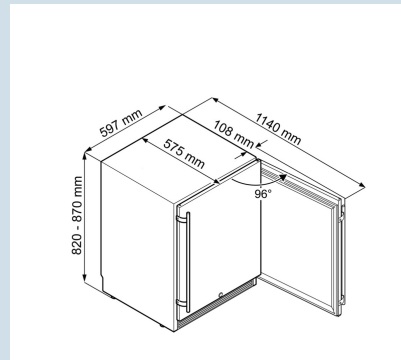

82 - 87 cm
Edelstaal / Edelstaal
Edelstaal
Edelstaal
109 l
A B
177 kWh
0,5
€ 53,-
> 0°C
R600a
0,8

**Afmetingen**

Hoogte	81,8 cm
Breedte	59,8 cm
Diepte bij 90° geopende deur	114 cm
Breedte bij 90° geopende deur	64 cm
Diepte	57,7 cm
Tussenbouwbaar	Ja
Plaatsbaar tegen muur	Ja
Interieurhoogte	48,7 cm
Interieurbreedte	51 cm
Interieurdiepte	43 cm
Inbouwhoogte	82-87 cm
Inbouwbreedte	60-0 cm
Inbouwdiepte minimaal	58,0 cm
Netto gewicht / Bruto gewicht	51 kg / 54 kg
Hoogte verpakking	871 mm
Breedte verpakking	655 mm
Diepte verpakking	692 mm