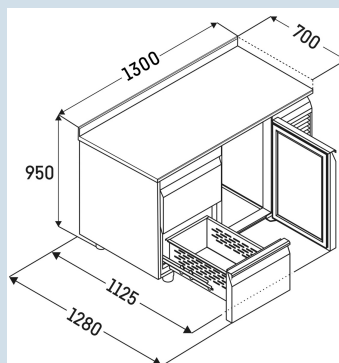

Behuizing / Kleur deur	Edelstaal / Edelstaal
Materiaal behuizing	Chroomnikkelstaal (1.4301 / AISI 304)
Materiaal deur/deksel	Chroomnikkelstaal (1.4301 / AISI 304)
Bruto inhoud totaal	280 l
Netto inhoud totaal	131 l
Aantal secties	2
Sectie 1	2 lades 1/2
Sectie 2	2 lades 1/2
Werkblad	met werkblad en blokprofiel
Energieklasse	
Energieverbruik per jaar	821 kWh
Energiekosten per jaar	€ 189,-
Energie efficiëntie index	38,6
Geluidsniveau	56 dB(A)
Klimaatklasse	4
Temperatuurklasse	M1
Geschikt voor omgevingstemperatuur van	+10°C tot 40°C
Temperatuurinstelling af fabriek	+4 °C
Koelmiddel	R290
Aansluitwaarde	1,15 A

FRTSvsg 7522/S01

Performance

Smart
Device
ready

Advies verkoopprijs € 4795

Afmetingen

Hoogte	95 cm
Breedte	130 cm
Diepte bij 90° geopende deur	112,5 cm
Diepte	70 cm
Interieurhoogte	57 cm
Interieurbreedte	84 cm
Interieurdiepte	55,5 cm
Geschikt voor	GN 1/1, 530x 325 mm
Netto gewicht / Bruto gewicht	169 kg / 186 kg
Hoogte verpakking	990 mm
Breedte verpakking	800 mm
Diepte verpakking	1395 mm

Overige

Materiaal interieur	Chroomnikkelstaal (1.4301 / AISI 304)
Isolatiesterkte behuizing/deur	60
Deur zelfsluitend	Ja
Deurscharniering	Rechts, Links
Greep	Greeplijst
Lengte aansluitsnoer	300 cm
Display	Digitaal temperatuurodisplay
Soort bedieningspaneel	Tiptoets
Positie bedieningspaneel	Buitenzijde
User interface	elektronica van derden
Temperatuuraanduiding van	Koelgedeelte
Temperatuuraanduiding koeldeel	buitenzijde digitaal
Temperatuuralarm	Optisch temperatuuralarm
Geschikt voor integratie in netwerk	Ja, optioneel
Stelpoten	4
Materiaal stelpoten	Edelstaal
Hoogte stelpoten	100-150 mm
Min./max. temperatuurregistratie	Ja
Interface	RS 485 (optioneel)