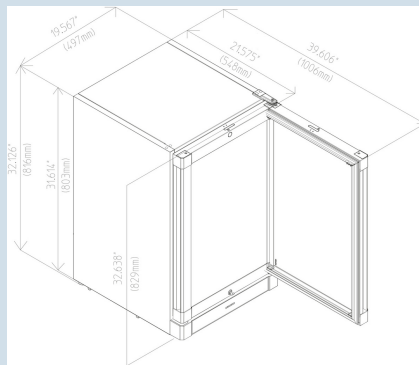

Fv 913

Advies verkoopprijs € 1225

**Afmetingen**

Hoogte	81,6 cm
Breedte	49,7 cm
Diepte bij 90° geopende deur	58,7 cm
Breedte bij 90° geopende deur	69 cm
Diepte	54,8 cm
Tussenbouwbaar	Ja
Plaatsbaar tegen muur	Ja
Interieurhoogte	60,9 cm
Interieurbreedte	37,7 cm
Interieurdiepte	39,1 cm
Netto gewicht / Bruto gewicht	46,4 kg / 48,9 kg
Hoogte verpakking	887 mm
Breedte verpakking	550 mm
Diepte verpakking	600 mm