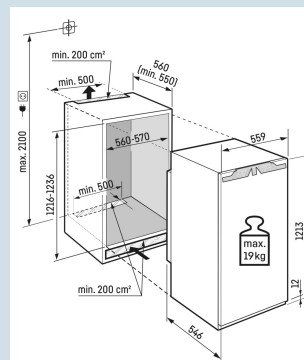

IRBd 4151
PrimeBio
FreshSuper
SilentSmart
Device
readySoft
SystemSoft-
TelescopicSuper
CoolPower
Cooling

Advies verkoopprijs € 1499

Afmetingen

Hoogte	121,8 cm
Breedte	55,9 cm
Diepte	54,6 cm
Inbouwhoogte	121,6-123,1 cm
Inbouwbreedte	56-57 cm
Inbouwdiepte minimaal	55 cm
Max. Meubelgewicht koeldeel	19 kg
Netto gewicht / Bruto gewicht	46,6 kg / 50 kg
Hoogte verpakking	1277 mm
Breedte verpakking	572 mm
Diepte verpakking	622 mm