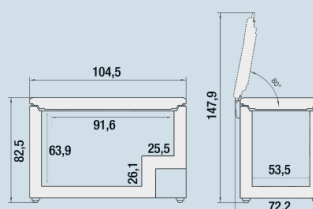

Wit / Wit
Staal
Staal
281 l
281 l
E
226 kWh
0,6
€ 68,-
100
33 dB(A)
B
SN-T

CFe 1870
Pure

Advies verkoopprijs € 799

Afmetingen

Hoogte	82,5 cm
Breedte	104,5 cm
Diepte	70,2 cm
Hoogte met open deksel	1479
Diepte met open deksel	702
Netto gewicht / Bruto gewicht	50,8 kg / 55,5 kg
Hoogte verpakking	849 mm
Breedte verpakking	1053 mm
Diepte verpakking	720 mm