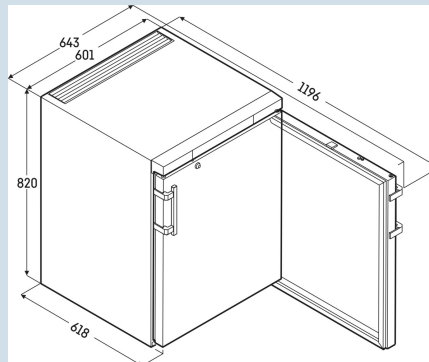

Behuizing / Kleur deur	Wit / Wit
Materiaal behuizing	Staal
Materiaal deur/deksel	Isolatieglas
Bruto inhoud totaal	152 l
Netto inhoud totaal	132 l
Energieverbruik per jaar	369 kWh
Energiekosten per jaar	€ 85,-
Geluidsniveau	47 dB(A)
Klimaatklasse	7
Geschikt voor onverwarmde ruimte	Nee
Geschikt voor omgevingstemperatuur van	+10°C tot 35°C
Koelmiddel	R600a
Aansluitwaarde	1,0 A
Warmteafgifte in kJ/h	480 kJ/h
Warmteafgifte in Wh	133 Wh

LKUv 1613
 MediLine

 Smart
 Device
 ready

Advies verkoopprijs € 1895

Afmetingen

Hoogte	82 cm
Breedte	60,1 cm
Diepte bij 90° geopende deur	119,6 cm
Breedte bij 90° geopende deur	64 cm
Diepte	61,8 cm
Onderbouwbaar	Ja
Tussenbouwbaar	Ja
Plaatsbaar tegen muur	Ja
Interieurhoogte	67 cm
Interieurbreedte	44 cm
Interieurdiepte	43,5 cm
Inbouwhoogte	82,5(+4,5) cm
Inbouwbreedte	60,5 cm
Inbouwdiepte minimaal	62 cm
Netto gewicht / Bruto gewicht	43 kg / 46 kg
Hoogte verpakking	875 mm
Breedte verpakking	615 mm
Diepte verpakking	709 mm