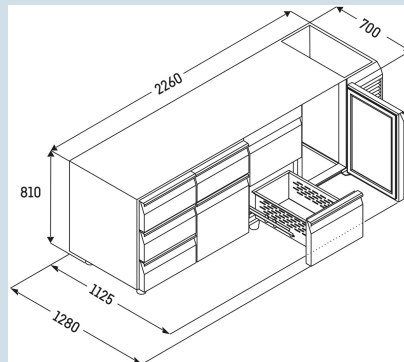

Behuizing / Kleur deur	Edelstaal / Edelstaal
Materiaal behuizing	Chroomnikkelstaal (1.4301 / AISI 304)
Materiaal deur/deksel	Chroomnikkelstaal (1.4301 / AISI 304)
Bruto inhoud totaal	599 l
Netto inhoud totaal	344 l
Aantal secties	4
Sectie 1	3 lades 1/3
Sectie 2	Deur
Sectie 3	Deur
Sectie 4	Deur
Werkblad	zonder werkblad
Energieklasse	A
Energieverbruik per jaar	1340 kWh
Energiekosten per jaar	€ 308,-
Energie efficiëntie index	50,2
Geluidsniveau	56 dB(A)
Klimaatklasse	4
Temperatuurklasse	M1
Geschikt voor omgevingstemperatuur van	+10°C tot 40°C
Temperatuurinstelling af fabriek	+4 °C
Koelmiddel	R290

FRTSvsg 7572
 Performance

 Smart
 Device
 ready

Advies verkoopprijs € 5695

Afmetingen

Hoogte	81 cm
Breedte	226 cm
Diepte bij 90° geopende deur	112,5 cm
Diepte	68 cm
Interieurhoogte	57 cm
Interieurbreedte	180 cm
Interieurdiepte	55 cm
Geschikt voor	GN 1/1, 530x 325 mm
Netto gewicht / Bruto gewicht	197 kg / 225 kg
Hoogte verpakking	990 mm
Breedte verpakking	800 mm
Diepte verpakking	2355 mm

Overige

Materiaal interieur	Chroomnikkelstaal (1.4301 / AISI 304)
Isolatiesterkte behuizing/deur	60
Deur zelfsluitend	Ja
Deurscharniering	Rechts, Links
Greep	Greeplijst
Lengte aansluitsnoer	300 cm
Display	Digitaal temperatuurodisplay
Soort bedieningspaneel	Tiptoets
Positie bedieningspaneel	Buitenzijde
User interface	elektronica van derden
Temperatuuraanduiding van	Koelgedeelte
Temperatuuraanduiding koeldeel	buitenzijde digitaal
Temperatuuralarm	Optisch temperatuuralarm
Geschikt voor integratie in netwerk	Ja, optioneel
Stelpoten	6
Materiaal stelpoten	Edelstaal
Hoogte stelpoten	100-150 mm
Min./max. temperatuurregistratie	Ja
Interface	RS 485 (optioneel)