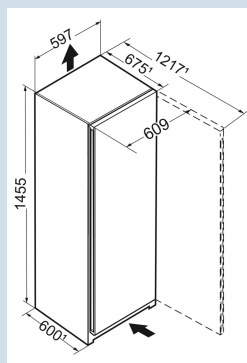

Wit / Wit
Staal
Staal
298 l
298 l
D
89 kWh
0,2
€ 27,-
80
37 dB(A)
C
SN-T

Rd 4600

Pure

BLU
PerformanceEasy
FreshSmart
Device
readyPower
Cooling

Advies verkoopprijs € 799

Afmetingen

Hoogte	145,5 cm
Breedte	59,7 cm
Diepte	67,5 cm
InteriorFit	Ja
Plaatsbaar tegen muur	Ja
Netto gewicht / Bruto gewicht	55,6 kg / 60,1 kg
Hoogte verpakking	1527 mm
Breedte verpakking	615 mm
Diepte verpakking	767 mm