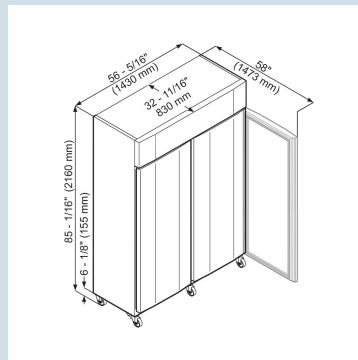

Behuizing / Kleur deur	Wit / Wit
Materiaal behuizing	Staal
Materiaal deur/deksel	Staal
Bruto inhoud totaal	1366 l
Netto inhoud totaal	980 l
Energieverbruik per jaar	714 kWh
Energiekosten per jaar	€ 164,-
Geluidsniveau	58 dB(A)
Klimaatklasse	5
Geschikt voor onverwarmde ruimte	Nee
Geschikt voor omgevingstemperatuur van	+10°C tot 40°C
Koelmiddel	R290
Aansluitwaarde	4,0 A
Warmteafgifte in kJ/h	471 kJ/h
Warmteafgifte in Wh	131 Wh

LKpV 1420
 MediLine

 Smart
 Device
 ready

Advies verkoopprijs € 8395

Afmetingen

Hoogte	216 cm
Breedte	143 cm
Diepte bij 90° geopende deur	147,3 cm
Breedte bij 90° geopende deur	143,4 cm
Diepte	83 cm
Tussenbouwbaar	Ja
Plaatsbaar tegen muur	Ja
Interieurhoogte	155 cm
Interieurbreedte	123,6 cm
Interieurdiepte	65 cm
Netto gewicht / Bruto gewicht	206 kg / 249 kg
Hoogte verpakking	2215 mm
Breedte verpakking	1475 mm
Diepte verpakking	875 mm