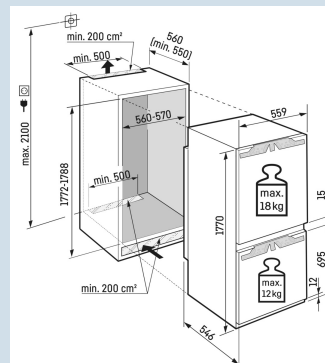

### Ruimte voor hoge karaffen of verpakkingen.

Deel- en onderschuifbaar glasplateau

Nismaat	178 cm
Deurmontage systeem	deur-op-deursysteem
Materiaal deur/deksel	Staal
Volume totaal	254 l
Volume koelgedeelte	183 l
Volume vriesgedeelte	71 l
Energieklasse	<b>D</b>
Energieverbruik per jaar	183 kWh
Energieverbruik per 24 uur	0,5
Energiekosten per jaar	€ 55,-
Energie efficiëntie index	80
Geluidsniveau	34 dB(A)
Geluidsniveau klasse	B

**ICNd 5133**  
 Plus

Advies verkoopprijs € 1899

**Afmetingen**

Hoogte	177 cm
Breedte	55,9 cm
Diepte	54,6 cm
Inbouwhoogte	177,2-178,8 cm
Inbouwbreedte	56-57 cm
Deurhoogte vriezer in mm	695
Tussenruimte koel-vries in mm	15
Inbouwdiepte minimaal	55,0 cm
Max. Meubelgewicht koeldeel	18 kg
Max. Meubelgewicht vriesdeel	12 kg
Netto gewicht / Bruto gewicht	63,9 kg / 67,5 kg
Hoogte verpakking	1829 mm
Breedte verpakking	572 mm
Diepte verpakking	622 mm