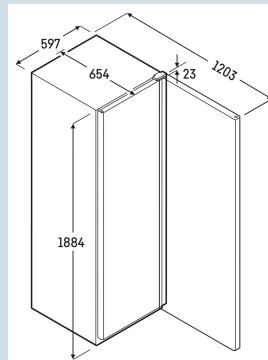

Functioneel in een luxe verpakking

Deze staalgrijze Liebherr flessenkoelkast heeft een temperatuurbereik van +1°C tot +15°C. De deur sluit vanzelf waardoor een openstaande deur tot het verleden behoort. Voor het comfortabel vullen van de koelkast blijft de deur bij een openingshoek van meer dan 90° open staan. Plafondverlichting zorgt dat de inhoud altijd goed zichtbaar is. De versterkte draagroosters met geïntegreerde uittrekstop zijn belastbaar tot 45 kg en de temperatuur kan direct via het digitale display in de deur worden afgelezen.

Behuizing / Kleur deur
Materiaal behuizing
Materiaal deur/deksel
Bruto inhoud totaal
Netto inhoud totaal
Energieklasse
Energieverbruik per jaar
Energiekosten per jaar
Energie efficiëntie index
Geluidsniveau
Klimaatklasse
Temperatuurklasse
Geschikt voor omgevingstemperatuur van
Koelmiddel
Aansluitwaarde

Grijs (RAL 7004) / Grijs (RAL 7004)
Staal
Staal
377 l
246 l

396 kWh
€ 91,-
23,7
50 dB(A)
CC3
K4
+10°C tot 40°C
R600a
2,0 A