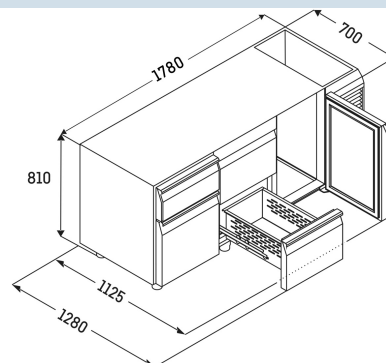

Behuizing / Kleur deur	Edelstaal / Edelstaal
Materiaal behuizing	Chroomnikkelstaal (1.4301 / AISI 304)
Materiaal deur/deksel	Chroomnikkelstaal (1.4301 / AISI 304)
Bruto inhoud totaal	440 l
Netto inhoud totaal	223 l
Aantal secties	3
Sectie 1	2 lades 1/3 en 2/3
Sectie 2	2 lades 1/2
Sectie 3	Deur
Werkblad	zonder werkblad
Energieklasse	A
Energieverbruik per jaar	1017 kWh
Energiekosten per jaar	€ 234,-
Energie efficiëntie index	43,1
Geluidsniveau	56 dB(A)
Klimaatklasse	4
Temperatuurklasse	M1
Geschikt voor omgevingstemperatuur van	+10°C tot 40°C
Temperatuurinstelling af fabriek	+4 °C
Koelmiddel	R290
Aansluitwaarde	1,15 A

FRTSvg 7559

Performance

Smart
Device
ready

Advies verkoopprijs € 5195

Afmetingen

Hoogte	81 cm
Breedte	178 cm
Diepte bij 90° geopende deur	112,5 cm
Diepte	68 cm
Interieurhoogte	57 cm
Interieurbreedte	132 cm
Interieurdiepte	55 cm
Geschikt voor	GN 1/1, 530x 325 mm
Netto gewicht / Bruto gewicht	183 kg / 205 kg
Hoogte verpakking	990 mm
Breedte verpakking	800 mm
Diepte verpakking	1875 mm

Overige

Materiaal interieur	Chroomnikkelstaal (1.4301 / AISI 304)
Isolatiesterkte behuizing/deur	60
Deur zelfsluitend	Ja
Deurscharniering	Rechts, Links
Greep	Greeplijst
Lengte aansluitsnoer	300 cm
Display	Digitaal temperatuurodisplay
Soort bedieningspaneel	Tiptoets
Positie bedieningspaneel	Buitenzijde
User interface	elektronica van derden
Temperatuuraanduiding van	Koelgedeelte
Temperatuuraanduiding koeldeel	buitenzijde digitaal
Temperatuuralarm	Optisch temperatuuralarm
Geschikt voor integratie in netwerk	Ja, optioneel
Stelpoten	4
Materiaal stelpoten	Edelstaal
Hoogte stelpoten	100-150 mm
Min./max. temperatuurregistratie	Ja
Interface	RS 485 (optioneel)