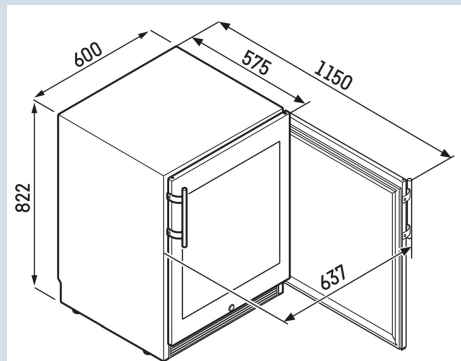

Perfekte luchtkwaliteit

2 FreshAir koolfilters

Behuizing / Kleur deur
Materiaal behuizing
Materiaal deur/deksel
Capaciteit 0,75 l bordeaux fles *
Volume totaal
Energieklasse
Energieverbruik per jaar
Energieverbruik per 24 uur
Energiekosten per jaar
Energie efficiëntie index
Geluidsniveau
Geluidsniveau klasse
Klimaatklasse

Edelstaal / Edelstaal frame
Edelstaal
Isolatieglas
34
95 l
 G
139 kWh
0,4
€ 42,-
180
36 dB(A)
C
SN-ST

* 0,75 l bordeaux fles Norm NF H 35-124 (H;300,5 mm ø 76,1 mm)