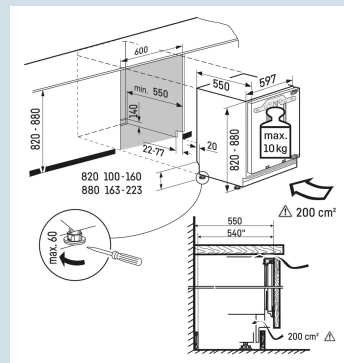

Tot 30 kg belastbaar en eenvoudig te reinigen

GlassLine draagplateaus

Nismaat
Deurmontage systeem
Materiaal deur/deksel
Volume totaal
Volume koelgedeelte
Energieklasse
Energieverbruik per jaar
Energieverbruik per 24 uur
Energiekosten per jaar
Energie efficiëntie index
Geluidsniveau
Geluidsniveau klasse
Klimaatklasse

82 - 88 cm
deur-op-deursysteem
Staal
136 l
137 l
E
94 kWh
0,3
€ 28,-
100
35 dB(A)
B
SN,N,ST