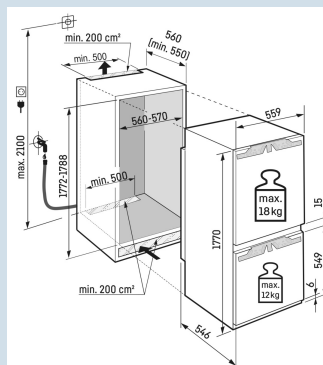

Deel- en onderschuifbaar glasplateau

Overzichtelijk in te delen BioFresh lade.

FlexSystem

Nismaat	178 cm
Deurmontage systeem	deur-op-deursysteem
Materiaal deur/deksel	Staal
Volume totaal	256 l
Volume koelgedeelte	202 l
Volume vriesgedeelte	54 l
Energieklasse	D
Energieverbruik per jaar	182 kWh
Energieverbruik per 24 uur	0,5
Energiekosten per jaar	€ 55,-
Energie efficiëntie index	80
Geluidsniveau	34 dB(A)
Geluidsniveau klasse	B

Afmetingen

Hoogte	177 cm
Breedte	55,9 cm
Diepte	54,6 cm
Inbouwhoogte	177,2-178,8 cm
Inbouwbreedte	56-57 cm
Deurhoogte vriezer in mm	549
Tussenruimte koel-vries in mm	15
Inbouwdiepte minimaal	55 cm
Max. Meubelgewicht koeldeel	18 kg
Max. Meubelgewicht vriesdeel	12 kg
Netto gewicht / Bruto gewicht	74,4 kg / 78,4 kg
Hoogte verpakking	1829 mm
Breedte verpakking	572 mm
Diepte verpakking	622 mm