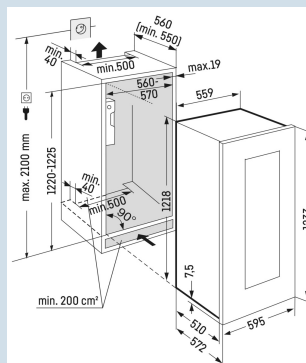

Trillingsvrije ophanging compressoren

Nismaat	122 cm
TipOpen	Ja
Behuizing / Kleur deur	Staalgrijs / Zwart (RAL 9005)
Materiaal deur/deksel	Isolatieglas met UV coating
Capaciteit 0,75 l bordeaux fles *	51
Volume totaal	171 l
Energieklasse	G
Energieverbruik per jaar	153 kWh
Energieverbruik per 24 uur	0,4
Energiekosten per jaar	€ 46,-
Energie efficiëntie index	172
Geluidsniveau	31 dB(A)
Geluidsniveau klasse	B

* 0,75 l bordeaux fles Norm NF H 35-124 (H;300,5 mm ø 76,1 mm)

EWTgb 2383

Vinidor

Tip
Open

Super
Silent

Telescopic
Rails

Advies verkoopprijs € 3999

Afmetingen

Hoogte	123,3 cm
Breedte	59,5 cm
Diepte	57,2 cm
Interieurhoogte	104,7 cm
Interieurbreedte	46,4 cm
Interieurdiepte	39,3 cm
Inbouwhoogte	122-123,6 cm
Inbouwbreedte	56-57 cm
Inbouwdiepte minimaal	55,0 cm
Netto gewicht / Bruto gewicht	66 kg / 73 kg
Hoogte verpakking	1340 mm
Breedte verpakking	639 mm
Diepte verpakking	639 mm