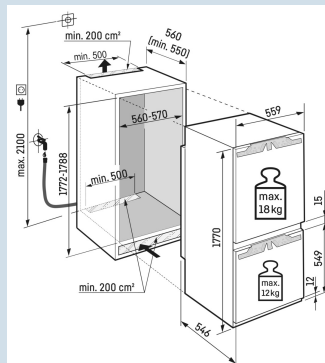

Koude accu's

Tot 30 kg belastbaar en eenvoudig te reinigen

GlassLine draagplateaus

Nismaat	178 cm
Deurmontage systeem	deur-op-deursysteem
Materiaal deur/deksel	Staal
Volume totaal	256 l
Volume koelgedeelte	202 l
Volume vriesgedeelte	54 l
Energieklasse	
Energieverbruik per jaar	145 kWh
Energieverbruik per 24 uur	0,4
Energiekosten per jaar	€ 44,-
Energie efficiëntie index	64
Geluidsniveau	32 dB(A)
Geluidsniveau klasse	B

Afmetingen

Hoogte	177 cm
Breedte	55,9 cm
Diepte	54,6 cm
Inbouwhoogte	177,2-178,8 cm
Inbouwbreedte	56-57 cm
Deurhoogte vriezer in mm	549
Tussenruimte koel-vries in mm	15
Inbouwdiepte minimaal	55,0 cm
Max. Meubelgewicht koeldeel	18 kg
Max. Meubelgewicht vriesdeel	12 kg
Netto gewicht / Bruto gewicht	76,3 kg / 79,6 kg
Hoogte verpakking	1829 mm
Breedte verpakking	572 mm
Diepte verpakking	622 mm