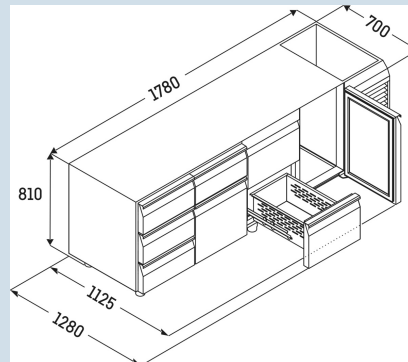

Behuizing / Kleur deur	Edelstaal / Edelstaal
Materiaal behuizing	Chroomnikkelstaal
Materiaal deur/deksel	Chroomnikkelstaal
Bruto inhoud totaal	440 l
Netto inhoud totaal	274 l
Aantal secties	3
Sectie 1	Deur
Sectie 2	Deur
Sectie 3	Deur
Werkblad	zonder werkblad
Energieklasse	A B
Energieverbruik per jaar	656 kWh
Energiekosten per jaar	€ 151,-
Energie efficiëntie index	26,3
Geluidsniveau	56 dB(A)
Klimaatklasse	5
Temperatuurklasse	M1
Geschikt voor omgevingstemperatuur van	+10°C tot 40°C
Temperatuurinstelling af fabriek	+4 °C
Koelmiddel	R290
Aansluitwaarde	1,15 A

FRTSvg 7531
PerformanceSmart
Device
ready

Advies verkoopprijs € 4295

Afmetingen

Hoogte	81 cm
Breedte	178 cm
Diepte bij 90° geopende deur	112,5 cm
Diepte	68 cm
Interieurhoogte	57 cm
Interieurbreedte	132 cm
Interieurdiepte	55,5 cm
Geschikt voor	GN 1/1, 530x 325 mm
Netto gewicht / Bruto gewicht	155 kg / 177 kg
Hoogte verpakking	990 mm
Breedte verpakking	800 mm
Diepte verpakking	1875 mm

Overige

Materiaal interieur	Chroomnikkelstaal
Isolatiesterkte behuizing/deur	60
Deur zelfsluitend	Ja
Deurscharniering	Rechts, Links
Greep	Greeplijst
Lengte aansluitsnoer	300 cm
Display	Digitaal temperatuurodisplay
Soort bedieningspaneel	Tiptoets
Positie bedieningspaneel	Buitenzijde
User interface	elektronica van derden
Temperatuuraanduiding van	Koelgedeelte
Temperatuuraanduiding koeldeel	buitenzijde digitaal
Temperatuuralarm	Optisch temperatuuralarm
Geschikt voor integratie in netwerk	Ja, optioneel
Stelpoten	4
Materiaal stelpoten	Edelstaal
Hoogte stelpoten	100-150 mm
Min./max. temperatuurregistratie	Ja
Interface	RS 485 (optioneel)