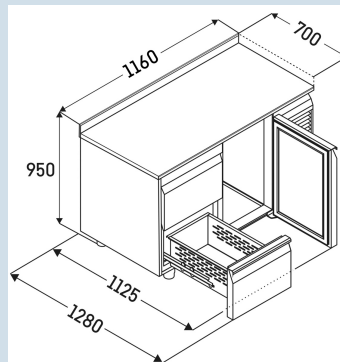

280 l

164 l

2

2 lades 1/3 en 2/3

Deur

met werkblad en blokprofiel

€ 0,-

+10°C tot 40°C

+4 °C

1,15 A

**FRTSrg 7551/S01**  
PerformanceSmart  
Device  
ready

Advies verkoopprijs € 3995

**Afmetingen**

Hoogte	95 cm
Breedte	116 cm
Diepte bij 90° geopende deur	112,5 cm
Diepte	70 cm
Interieurhoogte	57 cm
Interieurbreedte	84 cm
Interieurdiepte	55 cm
Geschikt voor	GN 1/1, 530x 325 mm
Netto gewicht / Bruto gewicht	123 kg / 141 kg
Hoogte verpakking	990 mm
Breedte verpakking	800 mm
Diepte verpakking	1395 mm

**Overige**

Materiaal interieur	Chroomnikkelstaal (1.4301 / AISI 304)
Isolatiesterkte behuizing/deur	60
Deur zelfsluitend	Ja
Deurscharniering	Rechts, Links
Greep	Greeplijst
Lengte aansluitsnoer	300 cm
Display	Digitaal temperatuurodisplay
Soort bedieningspaneel	Tiptoets
Positie bedieningspaneel	Buitenzijde
User interface	elektronica van derden
Temperatuuraanduiding van	Koelgedeelte
Temperatuuraanduiding koeldeel	buitenzijde digitaal
Temperatuuralarm	Optisch temperatuuralarm
Geschikt voor integratie in netwerk	Ja, optioneel
Stelpoten	4
Materiaal stelpoten	Edelstaal
Hoogte stelpoten	100-150 mm
Min./max. temperatuurregistratie	Ja
Interface	RS 485 (optioneel)