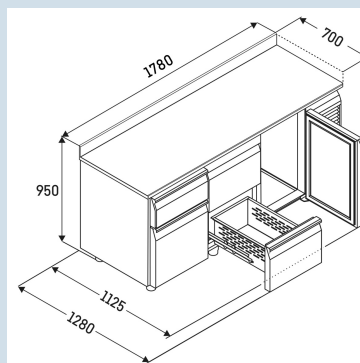

Behuizing / Kleur deur	Edelstaal / Edelstaal
Materiaal behuizing	Chroomnikkelstaal (1.4301 / AISI 304)
Materiaal deur/deksel	Chroomnikkelstaal (1.4301 / AISI 304)
Bruto inhoud totaal	440 l
Netto inhoud totaal	201 l
Aantal secties	3
Sectie 1	2 lades 1/2
Sectie 2	3 lades 1/3
Sectie 3	2 lades 1/3 en 2/3
Werkblad	met werkblad en blokprofiel
Energieklasse	<b>A</b>
Energieverbruik per jaar	1181 kWh
Energiekosten per jaar	€ 272,-
Energie efficiëntie index	51,2
Geluidsniveau	56 dB(A)
Klimaatklasse	4
Temperatuurklasse	M1
Geschikt voor omgevingstemperatuur van	+10°C tot 40°C
Temperatuurinstelling af fabriek	+4 °C
Koelmiddel	R290
Aansluitwaarde	1,15 A

**FRTSvsg 7566/S01**

Performance

Smart  
Device  
ready

Advies verkoopprijs € 5995

**Afmetingen**

Hoogte	95 cm
Breedte	178 cm
Diepte bij 90° geopende deur	112,5 cm
Diepte	70 cm
Interieurhoogte	57 cm
Interieurbreedte	132 cm
Interieurdiepte	55 cm
Geschikt voor	GN 1/1, 530x 325 mm
Netto gewicht / Bruto gewicht	230 kg / 252 kg
Hoogte verpakking	990 mm
Breedte verpakking	800 mm
Diepte verpakking	1875 mm