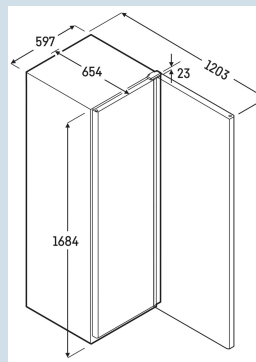

Behuizing / Kleur deur	Zwart / Zwart
Materiaal behuizing	Staal
Materiaal deur/deksel	Isolatieglas
Bruto inhoud totaal	347 l
Netto inhoud totaal	250 l
Energieklasse	
Energieverbruik per jaar	501 kWh
Energiekosten per jaar	€ 115,-
Energie efficiëntie index	30,1
Geluidsniveau	50 dB(A)
Klimaatklasse	CC2
Temperatuurklasse	K2
Geschikt voor omgevingstemperatuur van	+10°C tot 40°C
Koelmiddel	R600a
Aansluitwaarde	2,0 A

MRFvg 3511/003

Perfection

Advies verkoopprijs € 1875

Afmetingen

Hoogte	168,4 cm
Breedte	59,7 cm
Diepte bij 90° geopende deur	120,3 cm
Diepte	65,4 cm
Tussenbouwbaar	Ja
Plaatsbaar tegen muur	Ja
Interieurhoogte	145,9 cm
Interieurbreedte	47,5 cm
Interieurdiepte	42,3 cm
Capaciteit 0,33 l blikjes	414
Capaciteit 0,5 l PET	207
Capaciteit 1,0 l PET	103
Capaciteit 1,5 l PET	80
Netto gewicht / Bruto gewicht	77 kg / 82 kg
Hoogte verpakking	1720 mm
Breedte verpakking	615 mm
Diepte verpakking	725 mm