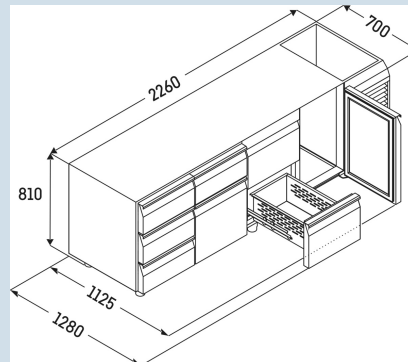

Behuizing / Kleur deur	Edelstaal / Edelstaal
Materiaal behuizing	Chroomnikkelstaal
Materiaal deur/deksel	Chroomnikkelstaal
Bruto inhoud totaal	599 l
Netto inhoud totaal	365 l
Aantal secties	4
Sectie 1	Deur
Sectie 2	Deur
Sectie 3	Deur
Sectie 4	Deur
Werkblad	zonder werkblad
Energieklasse	
Energieverbruik per jaar	1074 kWh
Energiekosten per jaar	€ 247,-
Energie efficiëntie index	39,4
Geluidsniveau	56 dB(A)
Klimaatklasse	4
Temperatuurklasse	M1
Geschikt voor omgevingstemperatuur van	+10°C tot 40°C
Temperatuurinstelling af fabriek	+4 °C
Koelmiddel	R290

FRTSvsg 7541
PerformanceSmart
Device
ready

Advies verkoopprijs € 5195

Afmetingen

Hoogte	81 cm
Breedte	226 cm
Diepte bij 90° geopende deur	112,5 cm
Diepte	68 cm
Interieurhoogte	57 cm
Interieurbreedte	180 cm
Interieurdiepte	55 cm
Geschikt voor	GN 1/1, 530x 325 mm
Netto gewicht / Bruto gewicht	180 kg / 208 kg
Hoogte verpakking	990 mm
Breedte verpakking	800 mm
Diepte verpakking	2355 mm

Overige

Materiaal interieur	Chroomnikkelstaal
Isolatiesterkte behuizing/deur	60
Deur zelfsluitend	Ja
Deurscharniering	Rechts, Links
Greep	Greeplijst
Lengte aansluitsnoer	300 cm
Display	Digitaal temperatuurodisplay
Soort bedieningspaneel	Tiptoets
Positie bedieningspaneel	Buitenzijde
User interface	elektronica van derden
Temperatuuraanduiding van	Koelgedeelte
Temperatuuraanduiding koeldeel	buitenzijde digitaal
Temperatuuralarm	Optisch temperatuuralarm
Geschikt voor integratie in netwerk	Ja, optioneel
Stelpoten	6
Materiaal stelpoten	Edelstaal
Hoogte stelpoten	100-150 mm
Min./max. temperatuurregistratie	Ja
Interface	RS 485 (optioneel)