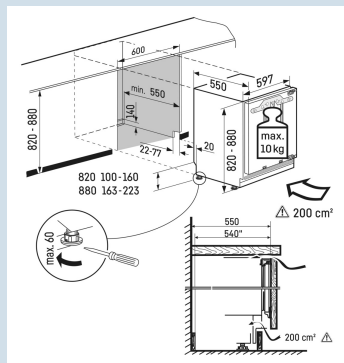

**SUIG 1514**  
 Comfort
Smart  
FrostSuper  
SilentSide  
by  
SideSuper  
FrostVario  
Space

Advies verkoopprijs € 1299

**Afmetingen**

Hoogte	82 cm
Breedte	59,7 cm
Diepte	55 cm
Onderbouwbaar	Ja
Inbouwhoogte	82-88 cm
Inbouwbreedte	60 cm
Inbouwdiepte minimaal	55,0 cm
Max. Meubelgewicht vriesdeel	10 kg
Netto gewicht / Bruto gewicht	36,3 kg / 38,9 kg
Hoogte verpakking	883 mm
Breedte verpakking	615 mm
Diepte verpakking	617 mm