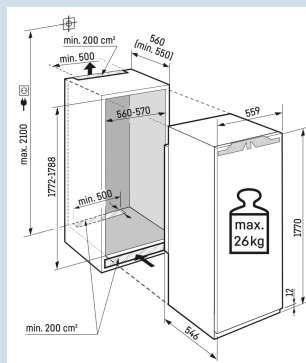

IRBPdi 5170

Peak

Bio  
FreshSuper  
SilentSmart  
DeviceSoft  
SystemSoft-  
TelescopicSuper  
CoolPower  
Cooling

Advies verkoopprijs € 3499

**Afmetingen**

Hoogte	177 cm
Breedte	55,9 cm
Diepte	54,6 cm
Inbouwhoogte	177,2-178,8 cm
Inbouwbreedte	56-57 cm
Inbouwdiepte minimaal	55 cm
Max. Meubelgewicht koeldeel	26 kg
Netto gewicht / Bruto gewicht	92,3 kg / 98,5 kg
Hoogte verpakking	1877 mm
Breedte verpakking	575 mm
Diepte verpakking	622 mm