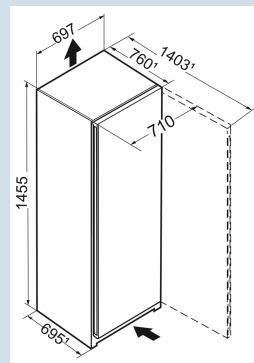

Kastmodel vrieskast

FNc 6625
Plus

BLU
Performance

No Frost

Smart Device ready

Vario Space

Super Frost

Frost Protect

Advies verkoopprijs € 1299

Slimmer vriezen

Deze NoFrost vrieskast hoeft u nooit te ontdooien en dankzij EasyOpen is de deur moeiteloos achter elkaar te openen en te sluiten. De SpaceBox biedt plaats aan grote verpakkingen en het invriesplateau is perfect voor het invriezen van vruchten en kruiden. Dankzij FrostProtect ook geschikt voor plaatsing in een onverwarmde ruimte vanaf -15°C . Met de optionele SmartDeviceBox heeft u de beschikking over extra functies zoals bijvoorbeeld de BottleTimer: ontvang een bericht wanneer uw drankfles is afgekoeld.

Nooit meer ontdooien.

NoFrost

Soepel uittrekbare en zelfsluitende vrieslade

Geïntegreerde lade geleider

Genoeg ruimte voor de hoogste ijstaart.

VarioSpace

Geschikt voor ijskoude ruimtes ($> -15^{\circ}\text{C}$).

FrostProtect

Zacht aanraken is voldoende.

Tiptoets bediening

Behuizing / Kleur deur
Materiaal behuizing
Materiaal deur/deksel
Volume totaal
Volume vriesgedeelte
Energieklasse
Energieverbruik per jaar
Energieverbruik per 24 uur
Energiekosten per jaar
Energie efficiëntie index
Geluidsniveau
Geluidsniveau klasse
Klimaatklasse

Wit / Wit
Staal
Staal
260 l
260 l
A+++
155 kWh
0,4
€ 47,-
64
36 dB(A)
C
SN-T