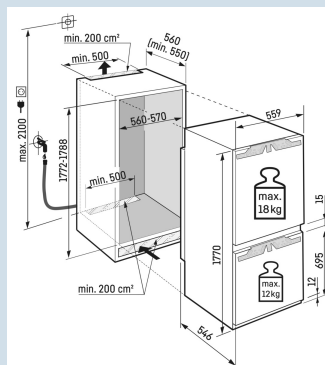

Deur-op-deur montage

Ruimte voor hoge karaffen of verpakkingen.

Deel- en onderschuifbaar glasplateau

Nismaat	178 cm
Deurmontage systeem	deur-op-deursysteem
Materiaal deur/deksel	Staal
Volume totaal	246 l
Volume koelgedeelte	175 l
Volume vriesgedeelte	71 l
Energieklasse	D
Energieverbruik per jaar	208 kWh
Energieverbruik per 24 uur	0,6
Energiekosten per jaar	€ 62,-
Energie efficiëntie index	80
Geluidsniveau	34 dB(A)
Geluidsniveau klasse	B

Bio
Fresh
ProfessionalNo
FrostInfinity
SpringIce
MakerSuper
SilentDuo
CoolingSmart
Device**Afmetingen**

Hoogte	177 cm
Breedte	55,9 cm
Diepte	54,6 cm
Inbouwhoogte	177,2-178,8 cm
Inbouwbreedte	56-57 cm
Deurhoogte vriezer in mm	695
Tussenruimte koel-vries in mm	15
Inbouwdiepte minimaal	55 cm
Max. Meubelgewicht koeldeel	18 kg
Max. Meubelgewicht vriesdeel	12 kg
Netto gewicht / Bruto gewicht	77,4 kg / 80,8 kg
Hoogte verpakking	1829 mm
Breedte verpakking	572 mm
Diepte verpakking	622 mm