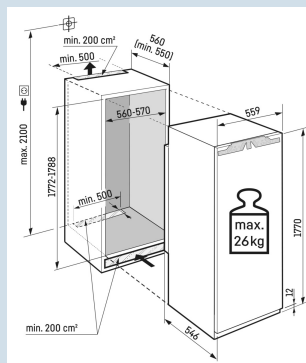

Overzichtelijk in te delen BioFresh lade.

FlexSystem

Nismaat	178 cm
Deurmontage systeem	deur-op-deursysteem
Volume totaal	296 l
Volume koelgedeelte	296 l
Energieklasse	
Energieverbruik per jaar	100 kWh
Energieverbruik per 24 uur	0,3
Energiekosten per jaar	€ 30,-
Energie efficiëntie index	64
Geluidsniveau	32 dB(A)
Geluidsniveau klasse	B
Klimaatklasse	SN-T
Koelmiddel	R600a