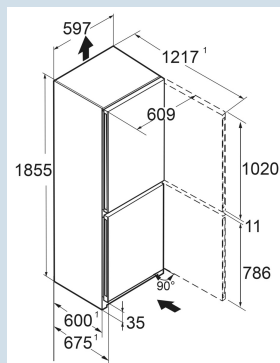

Gelijkmatigere temperatuurverdeling.

PowerCooling

Behuizing / Kleur deur
Materiaal behuizing
Materiaal deur/deksel
Volume totaal
Volume koelgedeelte
Volume vriesgedeelte
Energieklasse
Energieverbruik per jaar
Energieverbruik per 24 uur
Energiekosten per jaar
Energie efficiëntie index
Geluidsniveau
Geluidsniveau klasse

ColourExplosion /
ColourExplosion
Staal
Staal
330 l
227 l
103 l
A++
161 kWh
0,4
€ 48,-
64
35 dB(A)
B