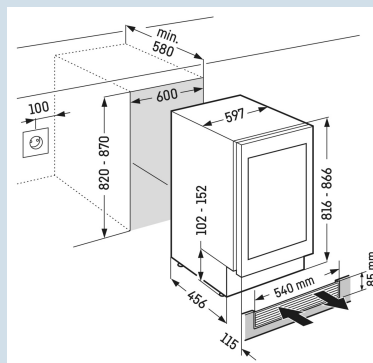

* 0,75 l bordeaux fles Norm NF H 35-124 (H;300,5 mm ø 76,1 mm)

UWTgb 1682
Vinidor

Tip
Open

Super
Silent

Telescopic
Rails

Advies verkoopprijs € 2999

Afmetingen

Hoogte	81,8 cm
Breedte	59,7 cm
Diepte	57,7 cm
Onderbouwbaar	Ja
Interieurhoogte	55 cm
Interieurbreedte	51 cm
Interieurdiepte	44 cm
Inbouwhoogte	82-87 cm
Inbouwbreedte	60 cm
Inbouwdiepte minimaal	58 cm
Netto gewicht / Bruto gewicht	46 kg / 50,0 kg
Hoogte verpakking	871 mm
Breedte verpakking	655 mm
Diepte verpakking	692 mm