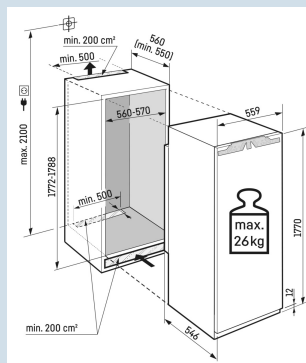

### Ruimte voor hoge karaffen of verpakkingen.

Deel- en onderschuifbaar glasplateau

Nismaat	178 cm
Deurmontage systeem	deur-op-deursysteem
Volume totaal	275 l
Volume koelgedeelte	248 l
Volume vriesgedeelte	27 l
Energieklasse	<b>B</b>
Energieverbruik per jaar	164 kWh
Energieverbruik per 24 uur	0,4
Energiekosten per jaar	€ 49,-
Energie efficiëntie index	80
Geluidsniveau	34 dB(A)
Geluidsniveau klasse	B
Klimaatklasse	SN-T

## Afmetingen

Hoogte	177 cm
Breedte	55,9 cm
Diepte	54,6 cm
Inbouwhoogte	177,2-178,8 cm
Inbouwbreedte	56-57 cm
Inbouwdiepte minimaal	55,0 cm
Max. Meubelgewicht koeldeel	26 kg
Netto gewicht / Bruto gewicht	61,5 kg / 65 kg
Hoogte verpakking	1829 mm
Breedte verpakking	572 mm
Diepte verpakking	622 mm