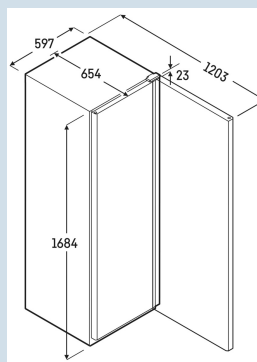

Behuizing / Kleur deur	Wit / Wit
Materiaal behuizing	Staal
Materiaal deur/deksel	Staal
Bruto inhoud totaal	327 l
Netto inhoud totaal	250 l
Energieklasse	 C
Energieverbruik per jaar	367 kWh
Energiekosten per jaar	€ 84,-
Energie efficiëntie index	23,6
Geluidsniveau	50 dB(A)
Klimaatklasse	CC3
Temperatuurklasse	K4
Geschikt voor omgevingstemperatuur van	+10°C tot 40°C
Koelmiddel	R600a
Aansluitwaarde	2,0 A

MRFec 3501/I47

Performance

Advies verkoopprijs € 1425

Afmetingen

Hoogte	170,8 cm
Breedte	60,8 cm
Diepte bij 90° geopende deur	123,5 cm
Diepte	71 cm
Tussenbouwbaar	Ja
Plaatsbaar tegen muur	Ja
Interieurhoogte	145,9 cm
Interieurbreedte	47,5 cm
Interieurdiepte	42,3 cm
Capaciteit 0,33 l blikjes	414
Capaciteit 0,5 l PET	207
Capaciteit 1,0 l PET	103
Capaciteit 1,5 l PET	80
Netto gewicht / Bruto gewicht	64 kg / 71 kg
Hoogte verpakking	1770 mm
Breedte verpakking	620 mm
Diepte verpakking	750 mm