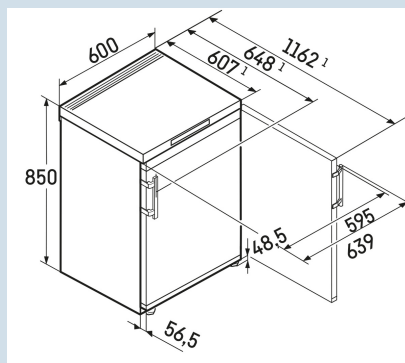

Staalgrijs / Edelman  
Staal  
Edelman  
92 l  
93 l  
D  
148 kWh  
0,4  
€ 44,-  
80  
37 dB(A)  
C  
SN-T

**FNsddi 1624**  
 Plus

Advies verkoopprijs € 799

**Afmetingen**

Hoogte	85,0 cm
Breedte	60 cm
Diepte	60,7 cm
Tussenbouwbaar	Ja
Plaatsbaar tegen muur	Ja
Netto gewicht / Bruto gewicht	36,9 kg / 39,7 kg
Hoogte verpakking	911 mm
Breedte verpakking	617 mm
Diepte verpakking	711 mm