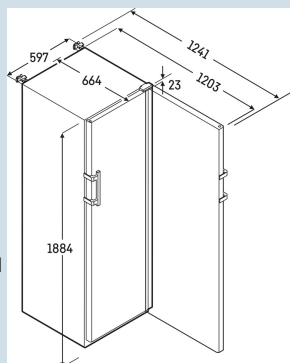

Behuizing / Kleur deur	Wit / Wit
Materiaal behuizing	Staal
Materiaal deur/deksel	Staal
Bruto inhoud totaal	394 l
Netto inhoud totaal	298 l
Energieverbruik per jaar	245 kWh
Energiekosten per jaar	€ 56,-
Geluidsniveau	49 dB(A)
Klimaatklasse	7
Geschikt voor omgevingstemperatuur van	+10°C tot 35°C
Geschikt voor maximale relatieve vochtigheid	max. 75 % RV, niet-condenserend
Temperatuurinstelling af fabriek	+5 °C
Koelmiddel	R600a
Aansluitwaarde	2 A
Warmteafgifte in kJ/h	321 kJ/h
Warmteafgifte in Wh	89 Wh
Type compressor	Single-Speed-compressor

SRFvg 4001
PerformanceSmart
Device
ready

Advies verkoopprijs € 2495

Afmetingen

Hoogte	188,4 cm
Breedte	59,7 cm
Diepte bij 90° geopende deur	120,8 cm
Diepte	65,4 cm
Interieurhoogte	166 cm
Interieurbreedte	46 cm
Interieurdiepte	42,3 cm
Netto gewicht / Bruto gewicht	64 kg / 70 kg
Hoogte verpakking	1920 mm
Breedte verpakking	615 mm
Diepte verpakking	725 mm