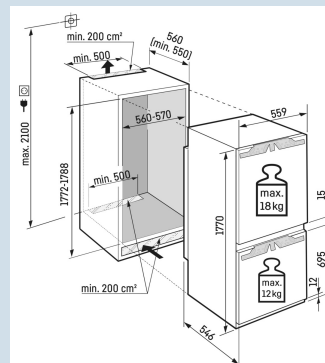

GlassLine draagplateaus

Zacht sluiten garantie.

SoftSystem

Geschikt voor invriezen en bewaren.

4 sterren vriesvak

Ruimte voor hoge karaffen of verpakkingen.

Deel- en onderschuifbaar glasplateau

Nismaat	178 cm
Deurmontage systeem	deur-op-deursysteem
Materiaal deur/deksel	Staal
Volume totaal	264 l
Volume koelgedeelte	183 l
Volume vriesgedeelte	81 l
Energieklasse	D
Energieverbruik per jaar	183 kWh
Energieverbruik per 24 uur	0,5
Energiekosten per jaar	€ 55,-
Energie efficiëntie index	80
Geluidsniveau	33 dB(A)
Geluidsniveau klasse	B

ICd 5123
Plus

Advies verkoopprijs € 1699

Afmetingen

Hoogte	177 cm
Breedte	55,9 cm
Diepte	54,6 cm
Inbouwhoogte	177,2-178,8 cm
Inbouwbreedte	56-57 cm
Deurhoogte vriezer in mm	695
Tussenruimte koel-vries in mm	15
Inbouwdiepte minimaal	55 cm
Max. Meubelgewicht koeldeel	18 kg
Max. Meubelgewicht vriesdeel	12 kg
Netto gewicht / Bruto gewicht	61,1 kg / 65,5 kg
Hoogte verpakking	1829 mm
Breedte verpakking	572 mm
Diepte verpakking	622 mm