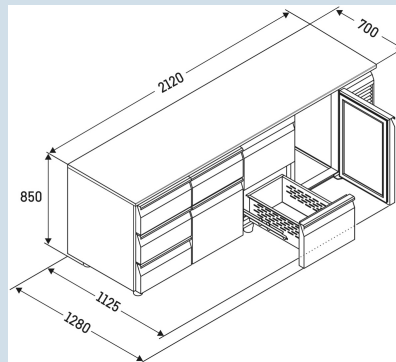

FRTSrg 7578/T01
Performance

Smart
Device
ready

Advies verkoopprijs € 6295

Aanbevolen voor professionals. Door professionals

Deze remote gekoelde werkbank GN 1/1 met rvs in- en exterieur biedt optimale koeling en houdt levensmiddelen tot 25% langer vers. Met een breed temperatuurbereik wordt een perfect klimaat gecreëerd voor vele producten inclusief vlees en vis. Dankzij frameverwarming is condensatie en ijsvorming uitgesloten en het heetgas ontdooisysteem zorgt voor een snelle automatische ontdooiing. De laden of uittrekelementen hebben een draagvermogen tot 30 kg en zijn evenals de zelfsluitende deuren met een deurstop op 105° comfortabel te bedienen. Natuurlijk koelmiddel en lage energiekosten: vanzelfsprekend!

Behuizing / Kleur deur

Materiaal behuizing

Materiaal deur/deksel

Bruto inhoud totaal

Netto inhoud totaal

Aantal secties

Sectie 1

Sectie 2

Sectie 3

Sectie 4

Werkblad

Energiekosten per jaar

Geschikt voor omgevingstemperatuur van

Temperatuurinstelling af fabriek

Aansluitwaarde

Edelstaal / Edelstaal

Chroomnikkelstaal (1.4301 / AISI 304)

Chroomnikkelstaal (1.4301 / AISI 304)

599 l

290 l

4

2 lades 1/2

2 lades 1/2

2 lades 1/2

Deur

met werkblad

€ 0,-

+10°C tot 40°C

+4 °C

1,15 A