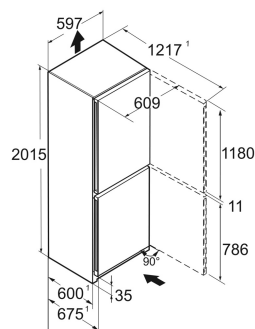

Staalgrijs / SteelFinish
Staal
SteelFinish
360 l
258 l
103 l

181 kWh
0,5
€ 54,-
64
35 dB(A)
B

Afmetingen

Hoogte	201,5 cm
Breedte	59,7 cm
Diepte	67,5 cm
InteriorFit	Ja
Plaatsbaar tegen muur	Ja
Netto gewicht / Bruto gewicht	79,7 kg / 85,2 kg
Hoogte verpakking	2087 mm
Breedte verpakking	615 mm
Diepte verpakking	767 mm