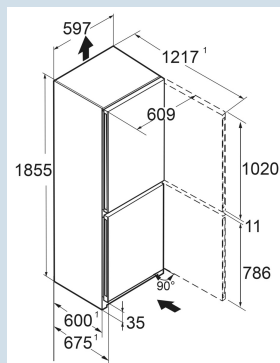

Wine red (RAL4004) / Wine red
(RAL4004)
Staal
Staal
330 l
227 l
103 l
A++
161 kWh
0,4
€ 48,-
64
35 dB(A)
B

CNcwr 5203
Pure

Advies verkoopprijs € 1049

Afmetingen

Hoogte	185,5 cm
Breedte	59,7 cm
Diepte	67,5 cm
InteriorFit	Ja
Plaatsbaar tegen muur	Ja
Netto gewicht / Bruto gewicht	71 kg / 76,5 kg
Hoogte verpakking	1927 mm
Breedte verpakking	615 mm
Diepte verpakking	767 mm