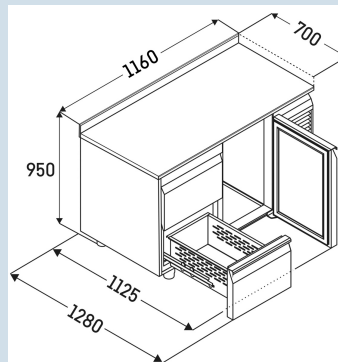

280 l

140 l

2

3 lades 1/3

3 lades 1/3

met werkblad en blokprofiel

€ 0,-

+10°C tot 40°C

+4 °C

1,15 A

**FRTSrg 7524/S01**  
PerformanceSmart  
Device  
ready

Advies verkoopprijs € 4695

**Afmetingen**

Hoogte	95 cm
Breedte	116 cm
Diepte bij 90° geopende deur	112,5 cm
Diepte	70 cm
Interieurhoogte	57 cm
Interieurbreedte	84 cm
Interieurdiepte	55 cm
Geschikt voor	GN 1/1, 530x 325 mm
Netto gewicht / Bruto gewicht	145 kg / 163 kg
Hoogte verpakking	990 mm
Breedte verpakking	800 mm
Diepte verpakking	1395 mm

**Koeldeel**

Instelbereik temperatuur koelen	-2°C tot +8°C
Koelsysteem	Dynamisch
Materiaal draagplateau koeldeel	Kunststof gecoat
Draagvermogen plateau in kg	30 kg

**Overige**

Materiaal interieur	Chroomnikkelstaal (1.4301 / AISI 304)
Isolatiesterkte behuizing/deur	60
Deur zelfsluitend	Ja
Deurscharniering	Rechts, Links
Greep	Greeplijst
Lengte aansluitsnoer	300 cm
Display	Digitaal temperatuurodisplay
Soort bedieningspaneel	Tiptoets
Positie bedieningspaneel	Buitenzijde
User interface	elektronica van derden
Temperatuuraanduiding van	Koelgedeelte
Temperatuuraanduiding koeldeel	buitenzijde digitaal
Temperatuuralarm	Optisch temperatuuralarm
Geschikt voor integratie in netwerk	Ja, optioneel
Stelpoten	4
Materiaal stelpoten	Edelstaal
Hoogte stelpoten	100-150 mm
Min./max. temperatuurregistratie	Ja
Interface	RS 485 (optioneel)