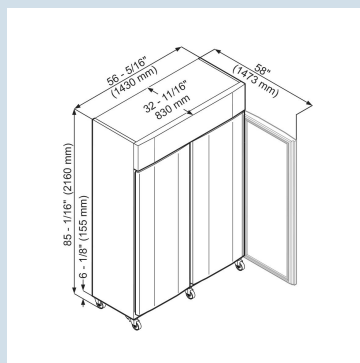

GGPv 1470

ProfiLine

EIA

No  
Frost  
ProfessionalSmart  
Device  
ready

Advies verkoopprijs € 6495

**Afmetingen**

Hoogte	212 cm
Breedte	143 cm
Diepte bij 90° geopende deur	147,2 cm
Breedte bij 90° geopende deur	143,3 cm
Diepte	83 cm
Tussenbouwbaar	Ja
Plaatsbaar tegen muur	Ja
Interieurhoogte	155 cm
Interieurbreedte	123,6 cm
Interieurdiepte	65 cm
Geschikt voor	GN 2/1 530x650 mm
Netto gewicht / Bruto gewicht	196 kg / 214 kg
Hoogte verpakking	2215 mm
Breedte verpakking	1475 mm
Diepte verpakking	875 mm